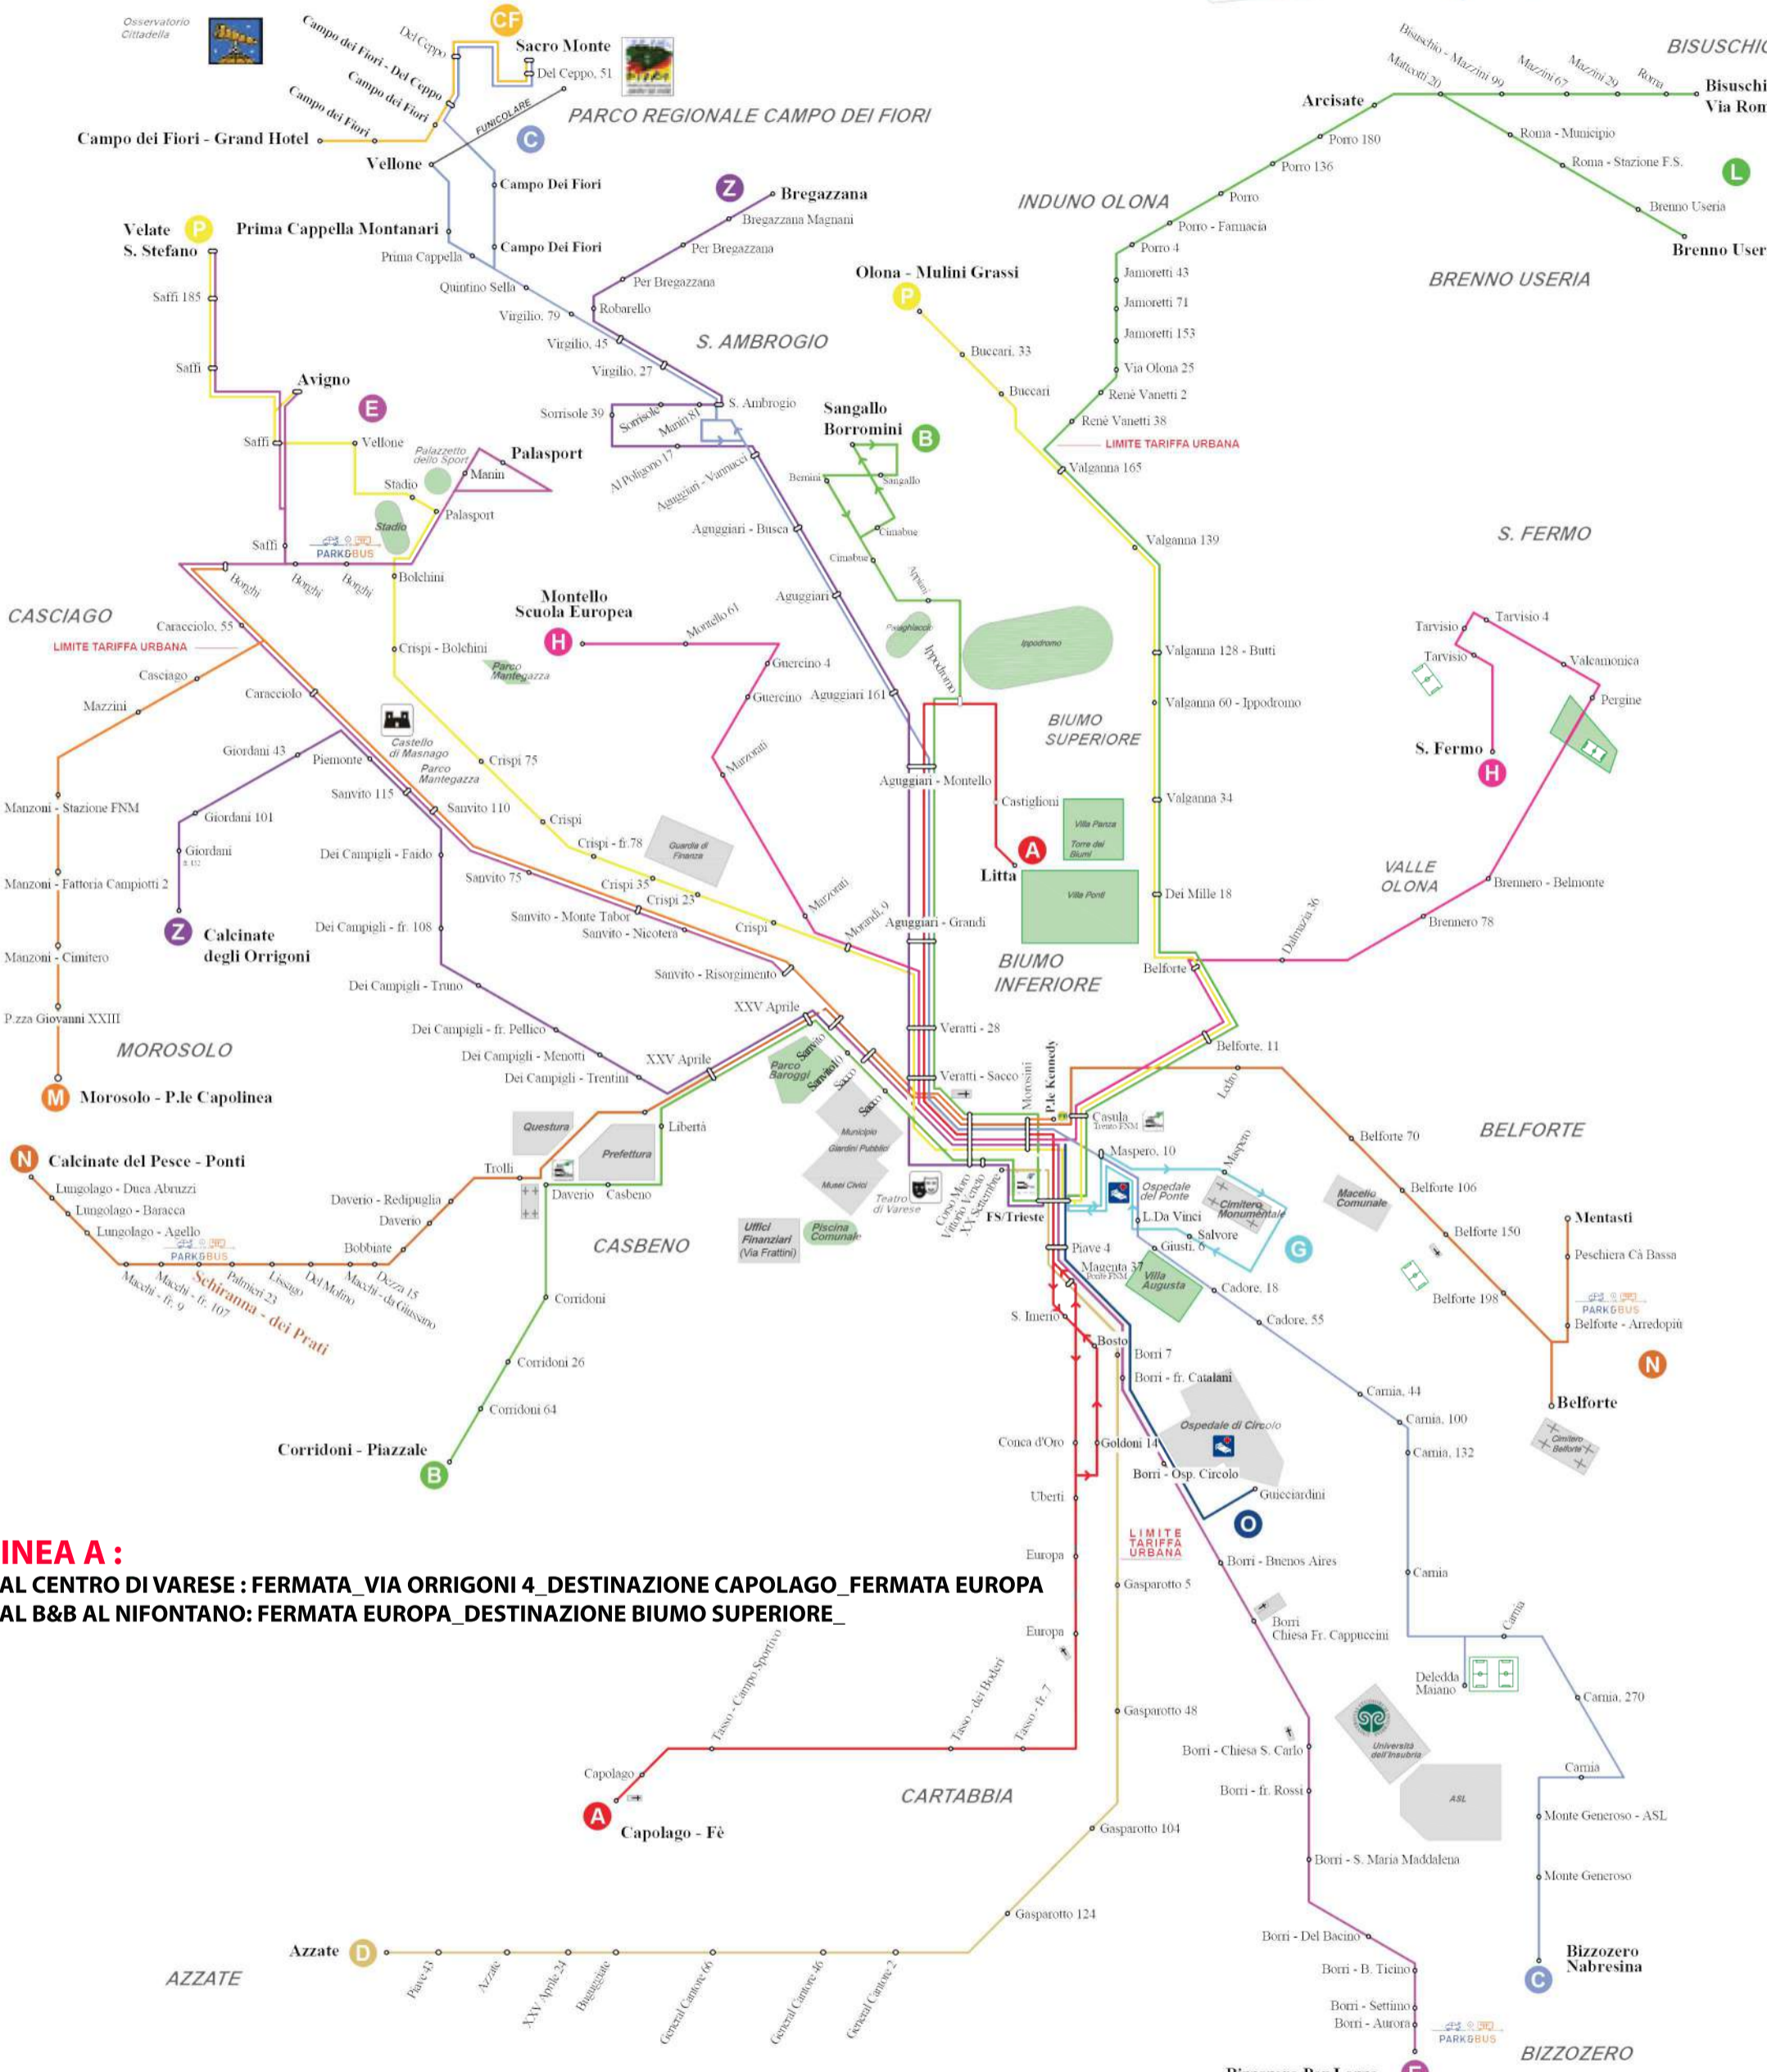

# Mappa trasporto urbano città di Varese

LINEE URBANE E SUBURBANE DI VARESE

**LINEA A :**  
**DAL CENTRO DI VARESE : FERMATA VIA ORRIGONI 4 DESTINAZIONE CAPOLAGO\_FERMATA EUROPA**  
**DAL B&B AL NIFONTANO: FERMATA EUROPA\_DESTINAZIONE BIUMO SUPERIORE\_**

## LEGENDA

- LINEA A: Biumo Superiore - Capolago
- LINEA B: Sangallo - Corridoni
- LINEA C: Piazzale Montanari / Prima Cappella - Bizzozero Nabresina
- LINEA CF: Sacro Monte - Campo dei Fiori
- LINEA E: Avigno/Palaspport - Bizzozero
- LINEA G: Piazzale Trieste / FS - Cimitero Giubiano - Piazzale Trieste / FS
- LINEA H: Montello Scuola Europea - S. Fermo
- LINEA L: Varese - Bisuschio
- LINEA M: Varese - Morosolo
- LINEA O: Piazzale Trieste / FS - Ospedale di Circolo
- LINEA N: Calcinate del P. - Mentasti Monte Nero/ Cimitero di Belforte
- LINEA P: Velate - Olona
- LINEA Z: Calcinate degli Origoni - Bregazzana
- LINEA D: Varese - Azzate

# BUS LINEA A

## DAL B&B (FERMATA EUROPA) ALLA STAZIONE LINEA A DIREZIONE BIUMO

ORARIO FERIALE SCOLASTICO							
2019 fino a 31/10 - da 04/11 a 21/12							
2020 da 7/1 a 27/2 - da 2/3 a 8/4 - da 15/4 a 30/4							
da 4/5 a 7/5 - da 9/5 a 30/5 - da 3/6 a 8/6 e dal 14/9							
6.41	7.04	7.27	7.50	8.13	8.36 VC	8.59	9.33
10.07	10.41	11.15	11.49	12.23	12.46	13.09	13.32
13.55 VC	14.18	14.52	15.26	16.00	16.34	17.08	17.42
18.16	18.50	19.24	19.58				